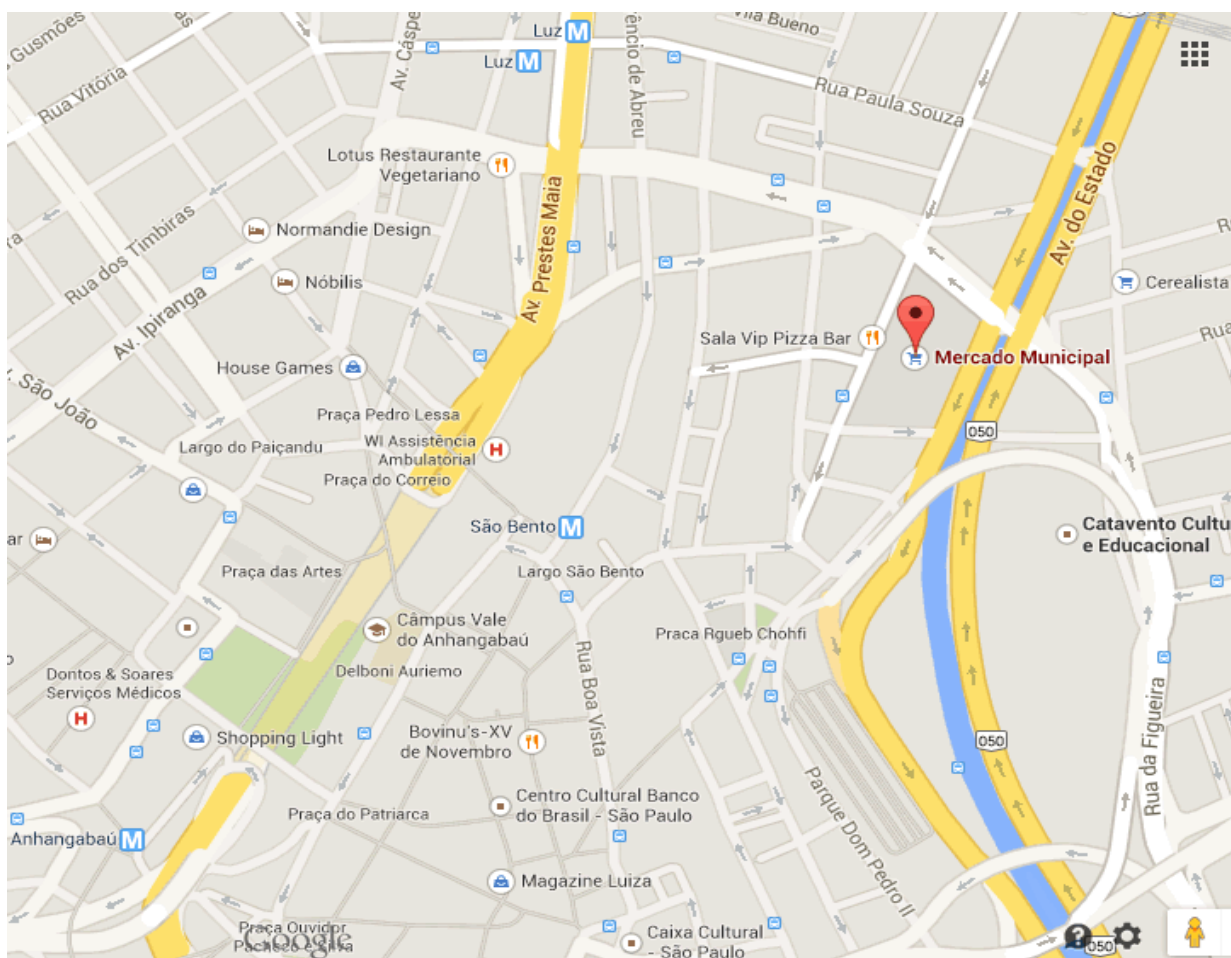

Destination: Mercado Municipal

Address: Rua da Cantareira, 306 – São Paulo, S.P.

Telephone: (11) 3313-3365

URL references: http://pt.wikipedia.org/wiki/Mercado_Municipal_de_São_Paulo
http://www.saopaulo.sp.gov.br/conhecasp/turismo_pontos-turisticos_mercado-municipal
<http://www.mapadassensacoes.com.br/mapadassensacoes/ficha.php?id=121&lang=br>

Best way to go there: By Taxi or, for a 30 minute walk on foot

Map:

Photos: